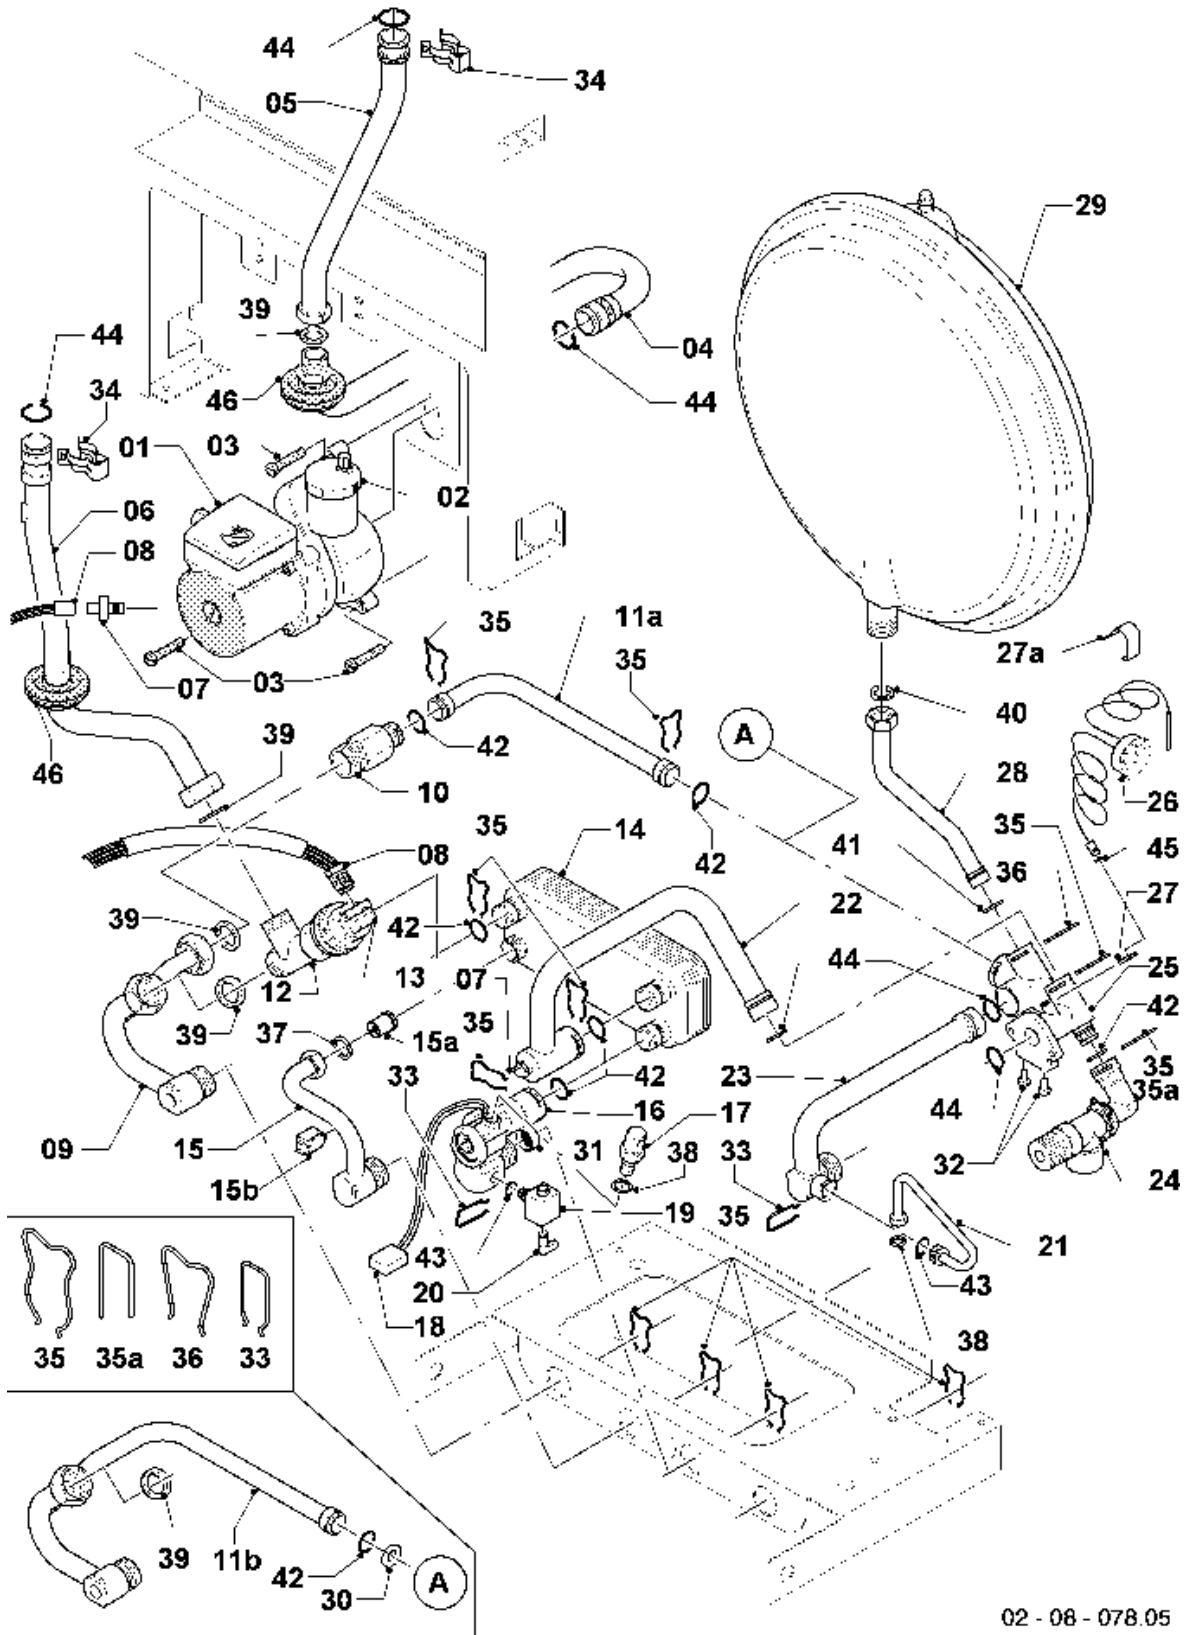

VM/VMW (turbo)

VMW 242/2-3

08a - Componentes hidráulicos

02 - 08 - 078.05

VM/VMW (turbo)

VMW 242/2-3

08a - Componentes hidráulicos

Pos.	Número de artículo	Descripción	Nota
01	160928	Bomba VP5	con piezas 03,44 Este artículo ha sido eliminado.
02	061707	Purgador automático	
03	0020235950	Tornillo, (10 p.)	
04	019383	Tubo de conexión	con piezas 39,44,46
05	019379	Tubo de conexión	VMW 242/2-3, con piezas 34,39,44, sólo para intercambiador con el proprio sensore NTC!
05	023222	Tubo de conexión con sonda NTC	VMW 242/2-3, con piezas 34,39,44, sólo para intercambiador sin el proprio sensore NTC!
06	022777	Tubo de conexión	VMW 242/2-3, con piezas 34,39,44,46, sólo para intercambiador con el propio sensore NTC!
06	023223	Tubo de conexión	VMW 242/2-3, con piezas 34,39,44,46, sólo para intercambiador sin el propio sensore NTC!
07	252805	Sonda NTC	
08	256097	Conjunto cables	
09	-	-	VMW 242/2-3, no para estos aparatos
10	-	-	VMW 242/2-3, no para estos aparatos
10	-	-	VMW 242/2-3, no para estos aparatos
10	-	-	VMW 242/2-3, no para estos aparatos
11a	-	-	VMW 242/2-3, no para estos aparatos
11b	022783	Tubo de conexión	VMW 242/2-3, con piezas 30,35,39,42
12	252457	Válvula de prioridad	con piezas 35,39,42
13	140429	Motor válvula de 3 vías	
14	065131	Intercambiador a.c.s. (12 placas)	con piezas 35,37,42
15	022776	Tubo agua caliente	con piezas 35,37
15a	014737	Valvula de retención	
15b	-	-	no para estos aparatos