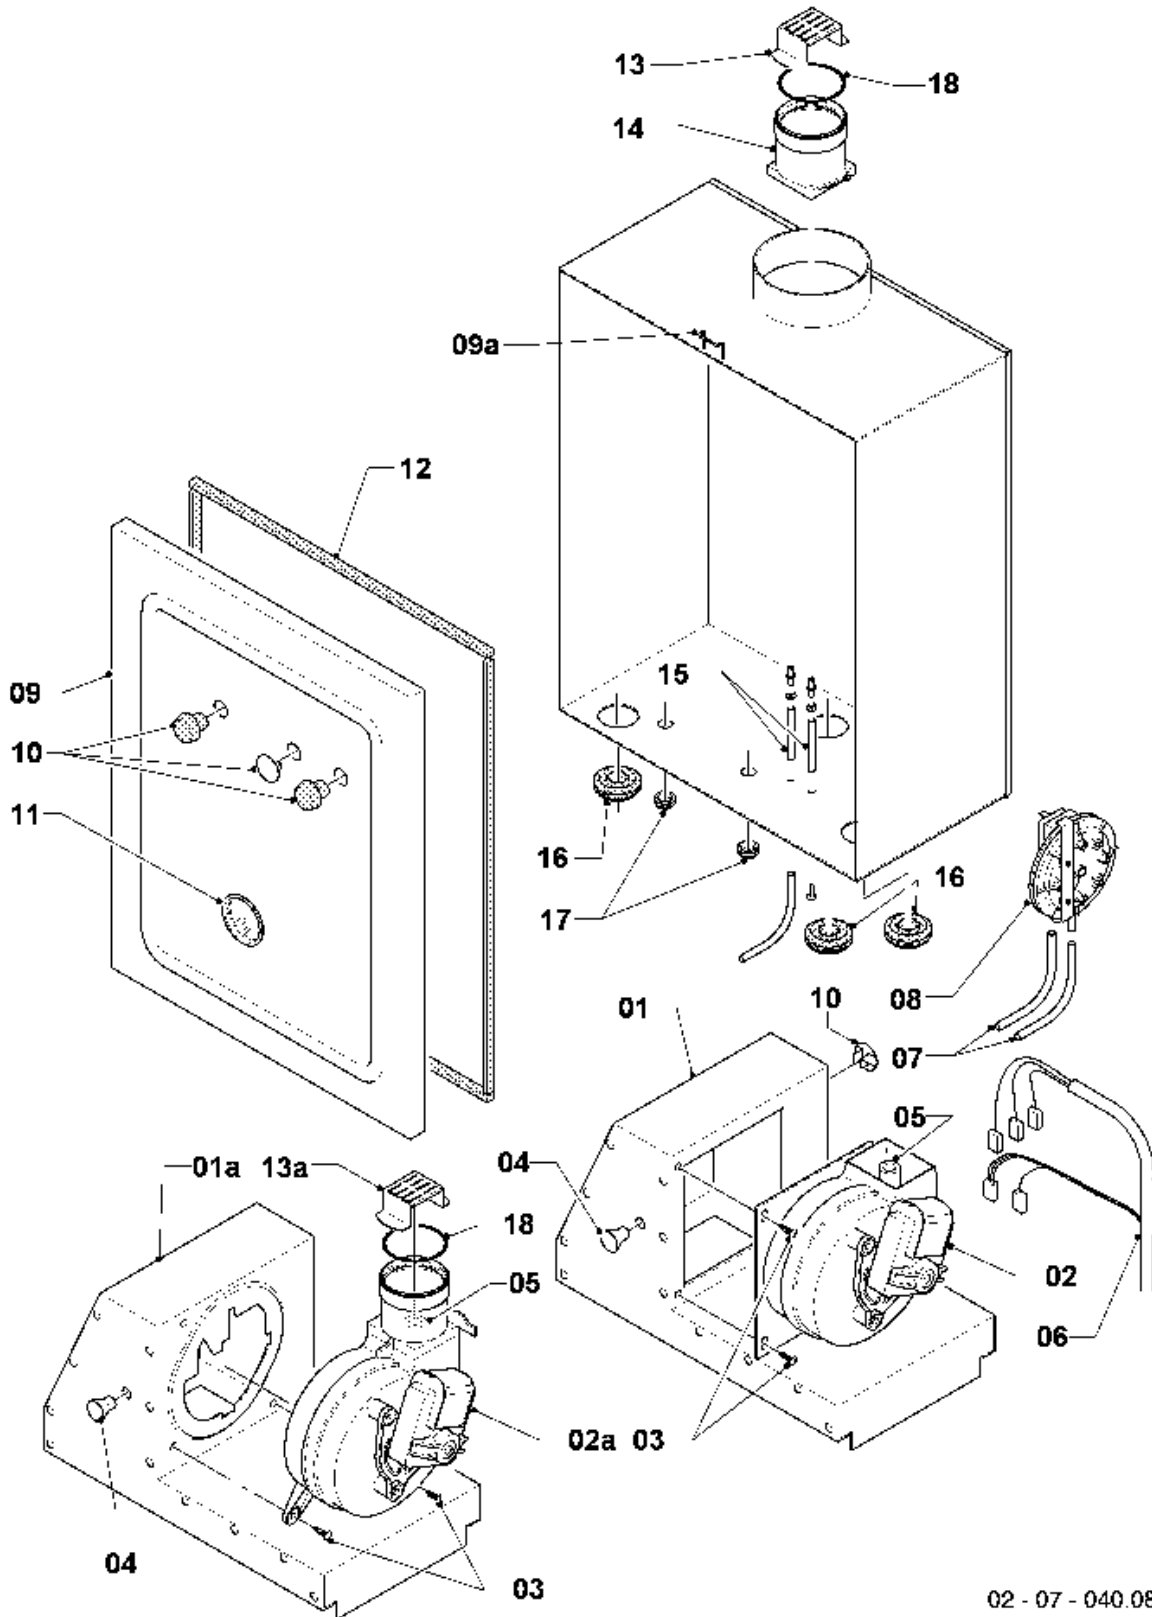

VM/VMW (turbo)

VMW 242/2-3

07b - Camara de combustión

02 - 07 - 040.08

VM/VMW (turbo)

VMW 242/2-3

07b - Camara de combustión

Pos.	Número de artículo	Descripción	Nota
01	077793	Capa humo	VMW 242/2-3, con pieza 04
01a	-	-	no para estos aparatos
02	190215	Ventilador	con pieza 03
02a	-	-	no para estos aparatos
03	0020107695	Tornillo, (10 p.)	
04	210981	Toma de medición	
05	094282	Tubos venturi con tapas	MVL + FIME
06	256097	Conjunto cables	
07	084139	Tubo flexible	
08	0020018138	Presostato	con pieza 07
09	078910	Tapa	con piezas 10,11,12
09a	0020029605	Grapa, (10 p.)	
10	139472	Tapón (set)	
11	-	-	no se suministra más por unidad, sustituye véase pos. 09 (tapa, cpl.)
12	981048	Juego de juntas	
13	194166	Anillo de reducción F/F0/F1/F2	
13a	-	-	no para estos aparatos
14	083384	Manguito	con pieza 18
15	133627	Toma de medición, con manguera y tapón	
16	0020085467	Junta	
17	980766	Junta	
18	981178	Junta, silicona (DN 60)