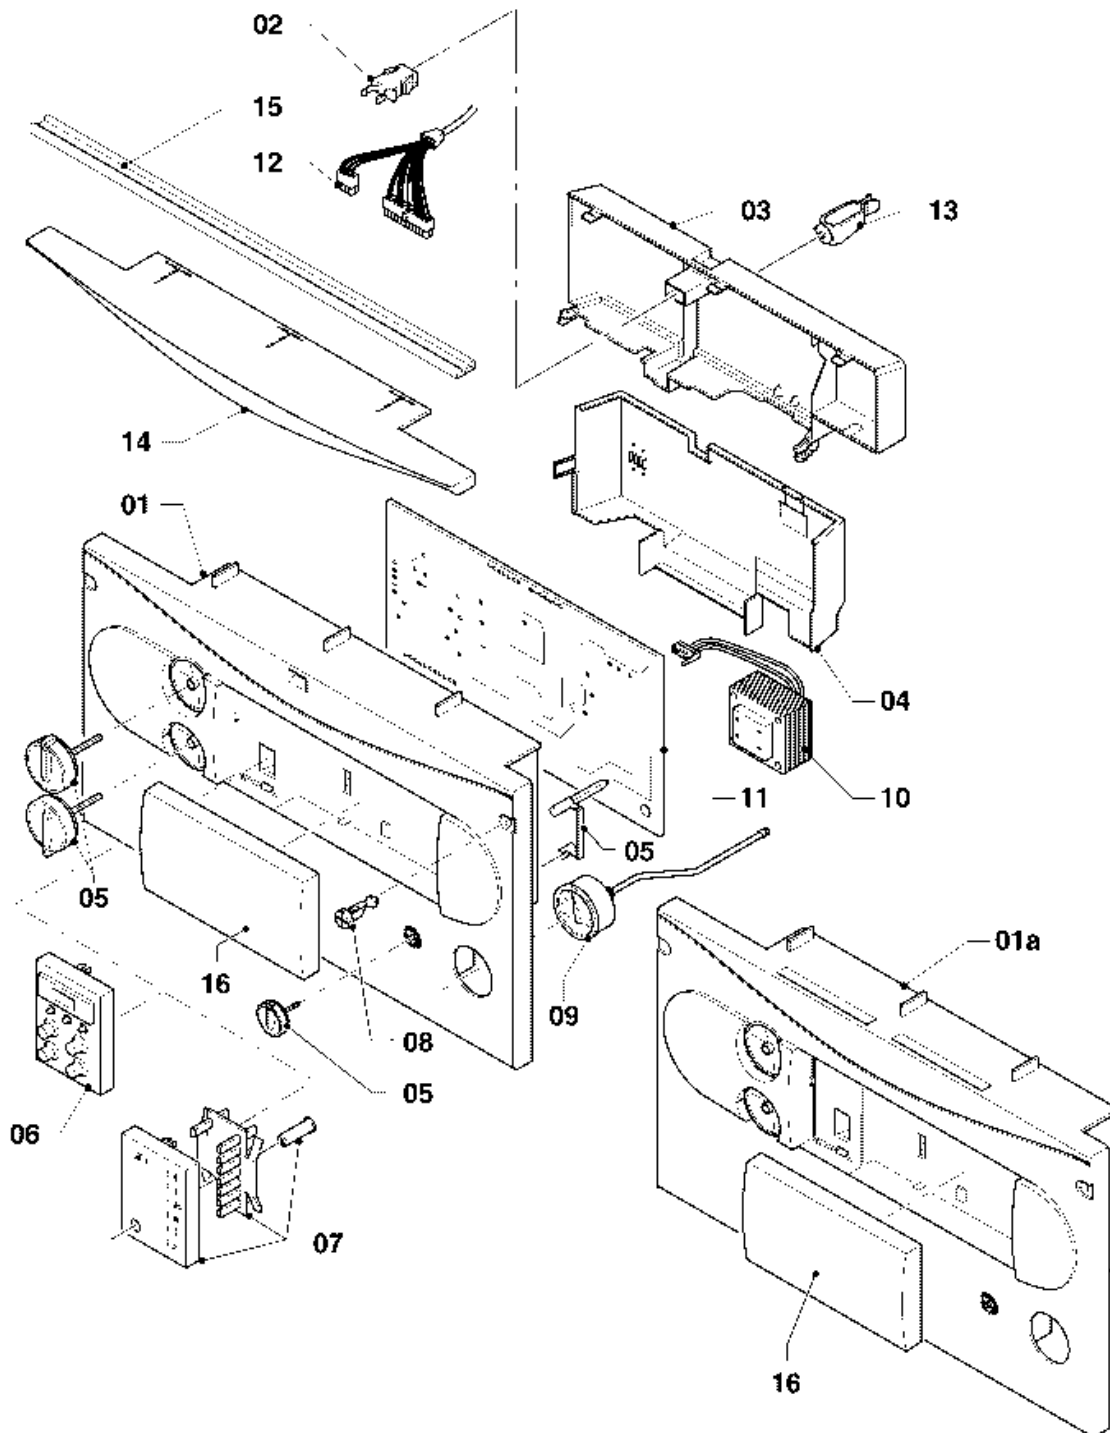

VM/VMW (turbo)

VMW 242/2-3

12 - Caja de comando

02-12-029.06

VM/VMW (turbo)

VMW 242/2-3

12 - Caja de comando

Pos.	Número de artículo	Descripción	Nota
00	251961	Fusible 1,25 AT (10 p.)	1,25 AT, no figura
00	0020067507	Fusible, 2,0 A T2H (10 p.)	2,0 AT, no figura
01	-	-	no se suministra más, sustituido por pos. 01a (si hay una tapa de mandos, esta se debe sustituir también!)
01a	136894	Pared frontal (gris)	con pieza 05
02	088734	Cierre	
03	-	-	no repuesto
04	136882	Chasis	
05	114286	Mandos, verdes, kit de 3 p.	verde
05	114288	Mandos, grises, kit de 3 p.	gris
06	-	-	VMW 242/2-3, no para estos aparatos
07	077978	Display (gris)	VMW 242/2-3 Este artículo ha sido eliminado.
08	132925	Perno, (10 p.)	
09	101270	Manómetro/termómetro a distancia	VMW 242/2-3
10	287450	Transformador	
11	0020034604	Soporte circuito impreso	
12	256097	Conjunto cables	
13	219629	Grapa, (5 p.)	Este artículo ha sido eliminado.
14	077958	Panel de cobertura	VMW 242/2-3
15	-	-	no existe en España
16	0020130491	Cobertura regulador, gris