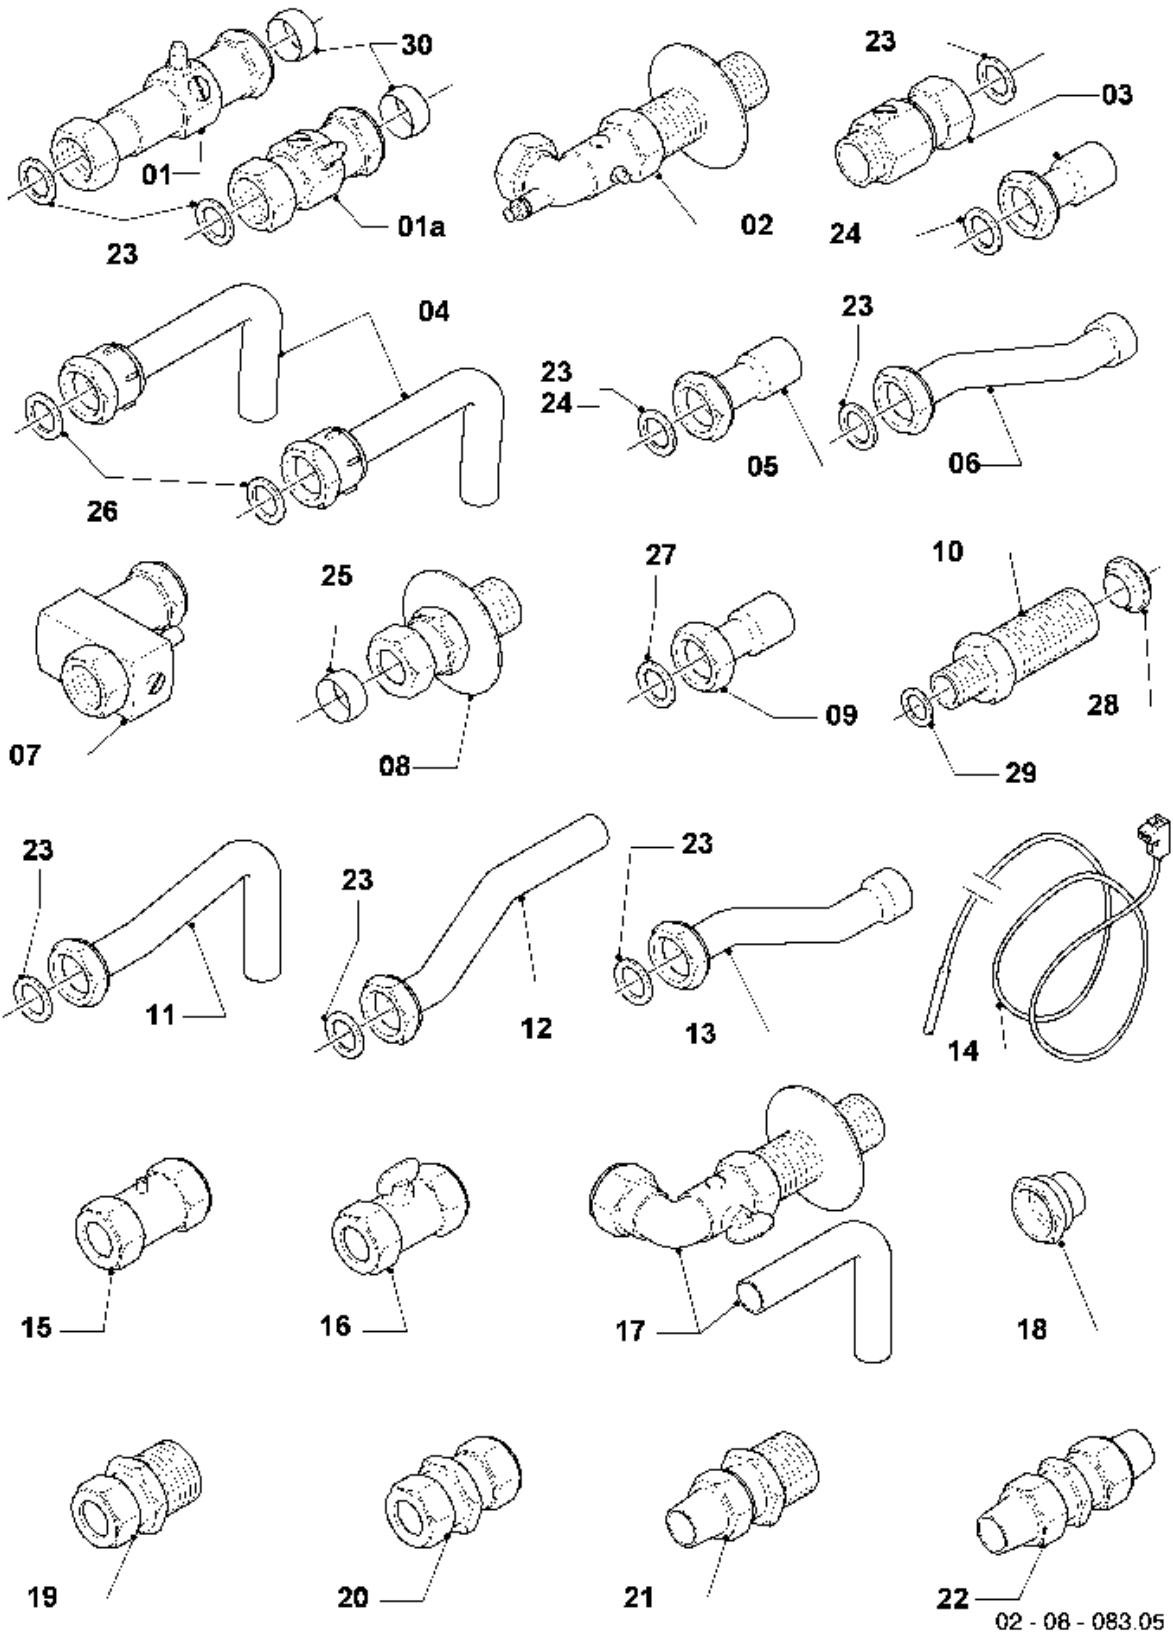

VM/VMW (turbo)

VMW 242/2-3

08b - Accesorios

VM/VMW (turbo)

VMW 242/2-3

08b - Accesorios

Pos.	Número de artículo	Descripción	Nota
01	-	-	no existe en España
01a	-	-	no existe en España
02	-	-	no existe en España
03	306216	Kit de conexiones para caldera VM PLUS	3/4 x 3/4, 3/4 x 22, con piezas 23,24, accesorio, no se suministra como repuesto
04	-	-	no existe en España
05	-	-	no existe en España
06	022752	Tubo de conexión	3/4 x 22, con pieza 23
07	014714	Válvula	3/4 x 15
08	-	-	no existe en España
09	019084	Tubo de conexión	1/2 x 15, con pieza 27
09	019083	Tubo	3/4 x 22, con pieza 24
10	022756	Pieza de conexión	del accesorio 306261, con piezas 28,29
11	-	-	no existe en España
12	-	-	no existe en España
13	022753	Tubo de conexión ES	15 mm, con pieza 23
14	253583	Sonda sanitaria	
15	-	-	no existe en España
16	-	-	no existe en España
17	-	-	no existe en España
18	097021	conexión	3/4 x 18
19	083437	Racor de gas R3/4 x 15	15 x 3/4
20	-	-	no existe en España
21	-	-	no existe en España
22	-	-	no existe en España
23	981152	Junta, (10 p.)	17,0 x 24,0 x 1,5
24	981176	Anillo de cierre, (10 p.)	18,0 x 3,0
25	-	-	no existe en España
26	-	-	no existe en España
27	981165	Anillo de cierre, (10 p.)	12,0 x 2,0
28	0020204557	Junta (10 p.)	
29	981142	Junta, (10 p.)	13,0 x 18,3 x 1,5
30	-	-	no existe en España