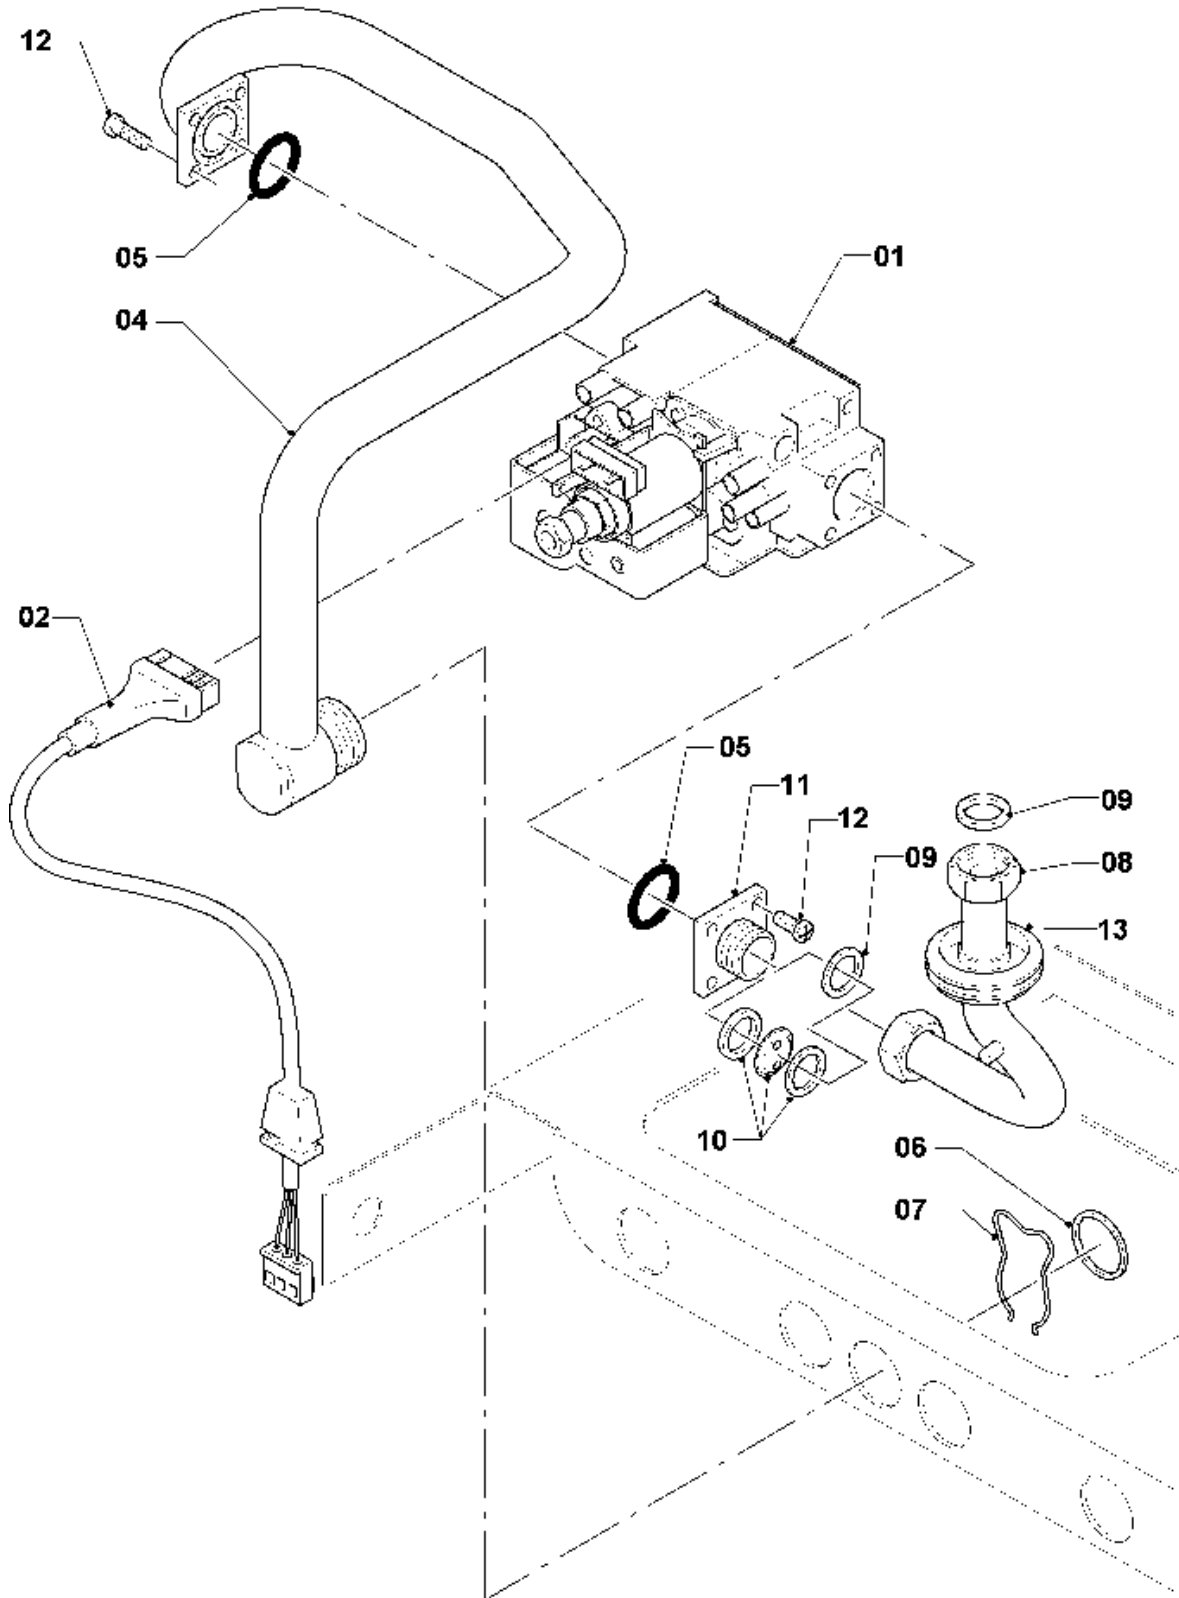

## VM/VMW (turbo)

VMW 242/2-3

04 - Quemador

Pos.	Número de artículo	Descripción	Nota
01	031500	Grupo de quemadores	VMW 242/2-3, con pieza 02
02	118937	Tornillo cabeza alomada (M 5x12)	
03	126780	Soporte de quemador 24kW H	VMW 242/2-3, H, con piezas 02,04
03	126781	Soporte de quemador 24/25kW B	VMW 242/2-3, B, con piezas 02,04
04	981142	Junta, (10 p.)	
05	090724	Electrodo	con pieza 06 Este artículo ha sido eliminado.
06	0020107695	Tornillo, (10 p.)	
07	256097	Conjunto cables	
08	-	-	no para estos aparatos
09	098916	Soporte, (2 p.)	con piezas 02,06

## VM/VMW (turbo)

VMW 242/2-3

05 - Grupo regulador de gas

Pos.	Número de artículo	Descripción	Nota
00	201995	Juego de transformación P/B (SIT)	H -> B, no figura
00	201996	Juego de transformación H (SIT)	B -> H, no figura
01	053462	Bloque regulador de gases H	H, con piezas 05,09,11,12
01	053463	Bloque regulador de gases	B, con piezas 05,10,11,12
02	090915	Cable de conexión	
04	123420	Tubo	con piezas 05,06,07
05	982319	Anillo de cierre	
06	981140	Junta, 3/4 (10 p.)	
07	219622	Resorte, (10 p.)	
08	123423	Tubo	con piezas 09,10
09	981142	Junta, (10 p.)	
10	-	-	VMW 242/2-3, H, estos modelos no tienen pre-tobera
10	049750	Pre-tobera 2 x 3,50	VMW 242/2-3, B
11	147759	Adaptador	con piezas 05,09,10,12
12	105901	Tornillo, (10 p.)	
13	0020085467	Junta	