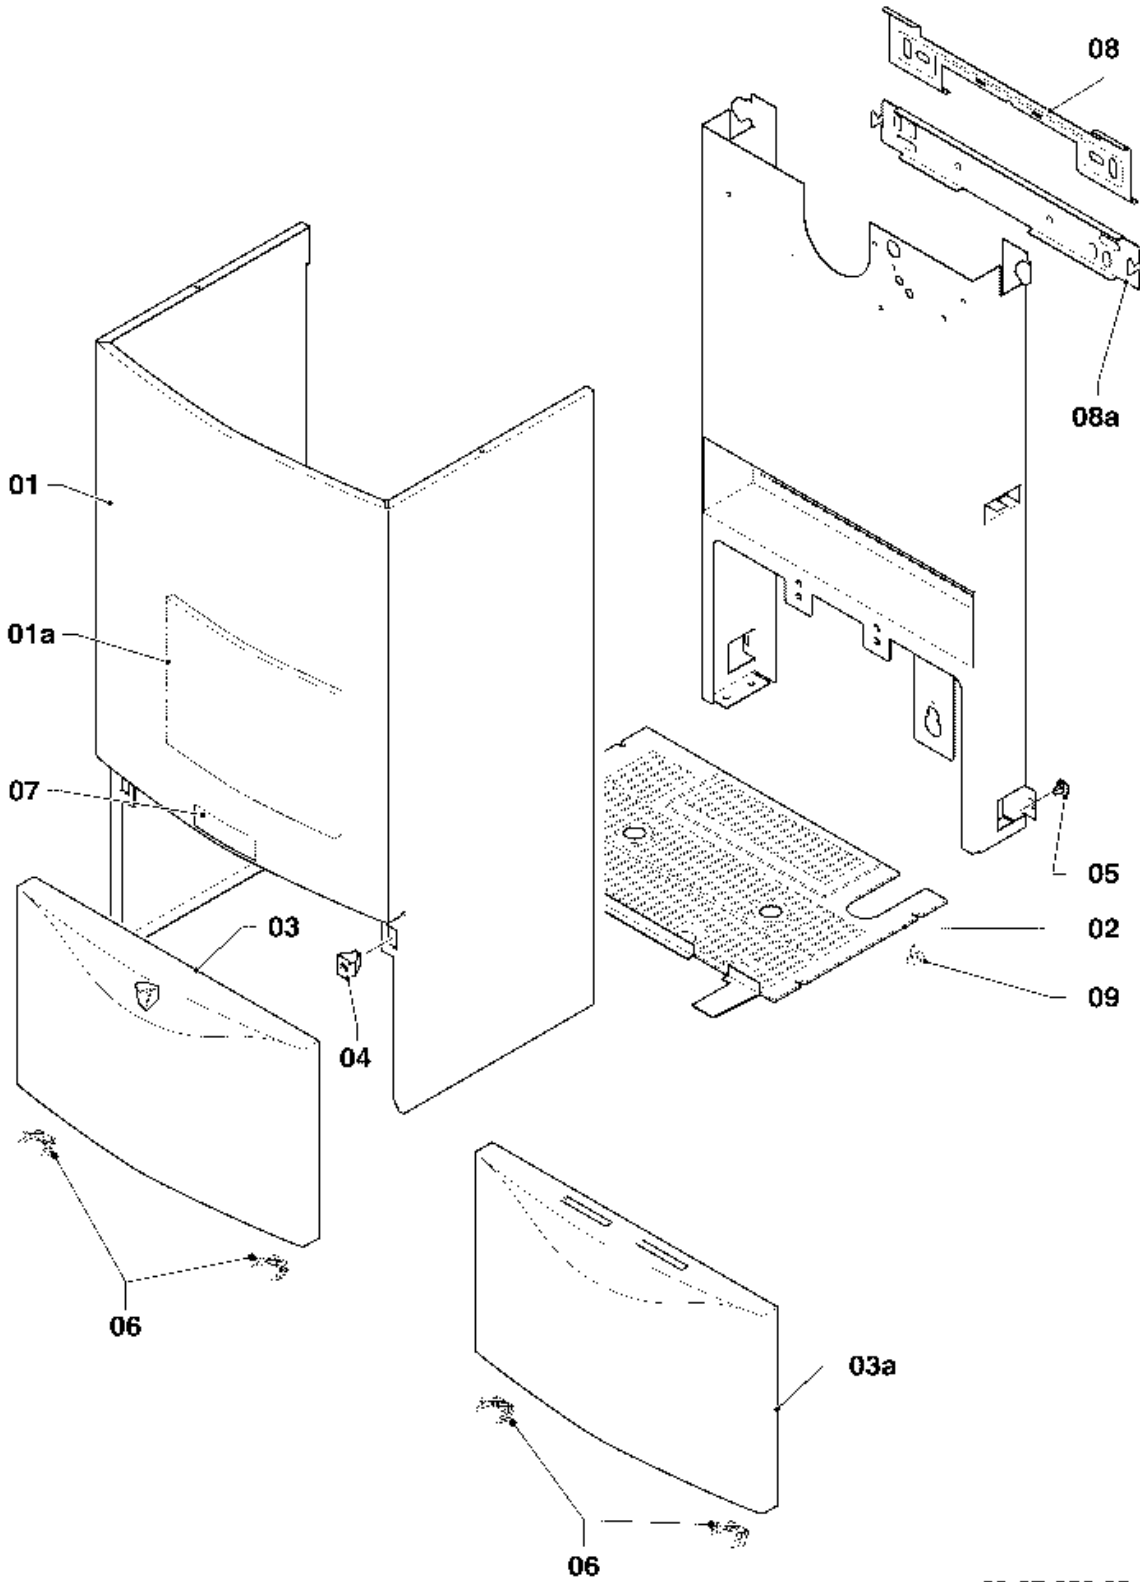

VM/VMW (turbo)

VMW 242/2-3

07a - Revestimiento

02-07-056.05

VM/VMW (turbo)

VMW 242/2-3

07a - Revestimiento

Pos.	Número de artículo	Descripción	Nota
00	135818	Anillo de reducción	no figura
01	067314	Carcasa	con piezas 04,05,07
01a	159114	Placa de protección térmico	
02	079533	Tapadera	
03	209714	Tapa, revestimiento (plástico)	ejecución hasta 09/02 Este artículo ha sido eliminado.
03	078954	Tapa de mandos (metal)	ejecución hasta 09/02, con pieza 06
03a	078978	Tapa, revestimiento (plástico)	a partir de 09/02 Este artículo ha sido eliminado.
03a	078345	Tapa de mandos (metal)	a partir de 09/02, con pieza 06
04	219620	Grapa, (10 p.)	
05	219619	Grapa, (10 p.)	
06	188742	Resorte, (2 p.)	
07	118096	Placa Vaillant, (juego)	
08	098919	Soporte	ejecución hasta 09/02
08a	091417	Soporte (kit de montaje)	a partir de 09/02
09	290811	Clip, (4 p.)