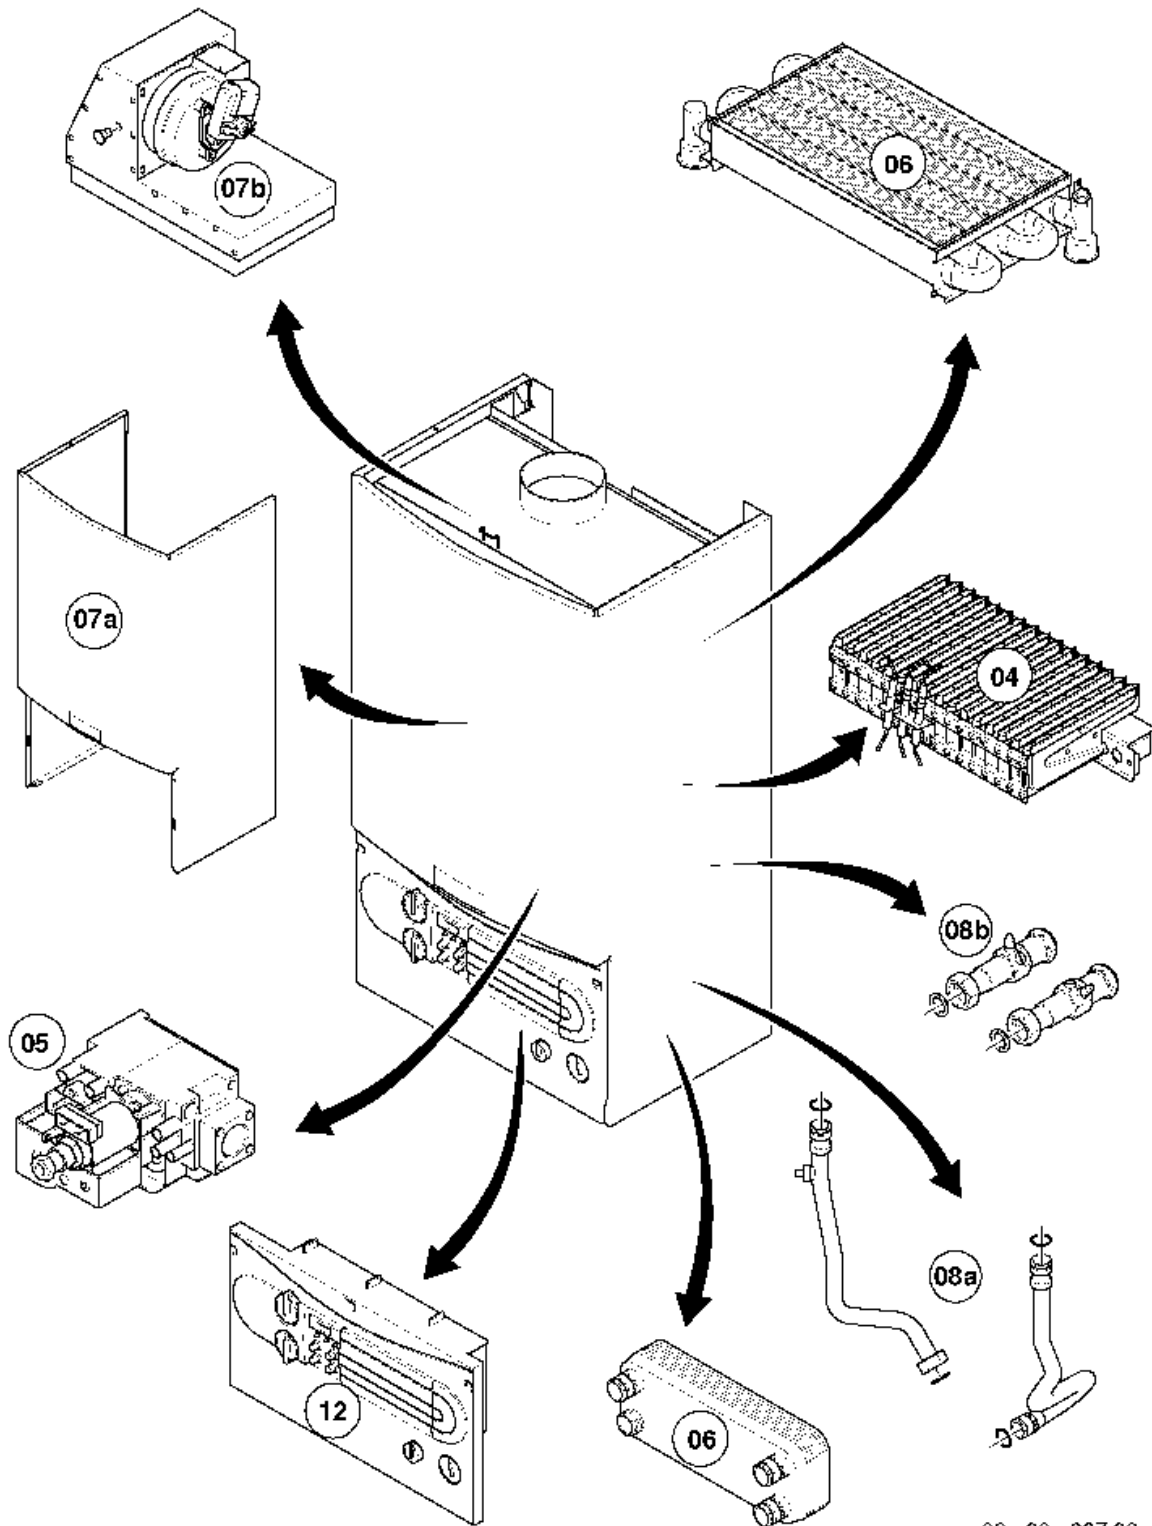

VM/VMW (turbo)

VMW 242/2-3

Resumen de grupos

02 - 00 - 037.03

VM/VMW (turbo)

VMW 242/2-3

Resumen de grupos

Pos.	Grupo
04	Quemador
05	Grupo regulador de gas
06	Intercambiador de calor
07a	Revestimiento
07b	Camara de combustión
08a	Componentes hidráulicos
08b	Accesorios
12	Caja de comando