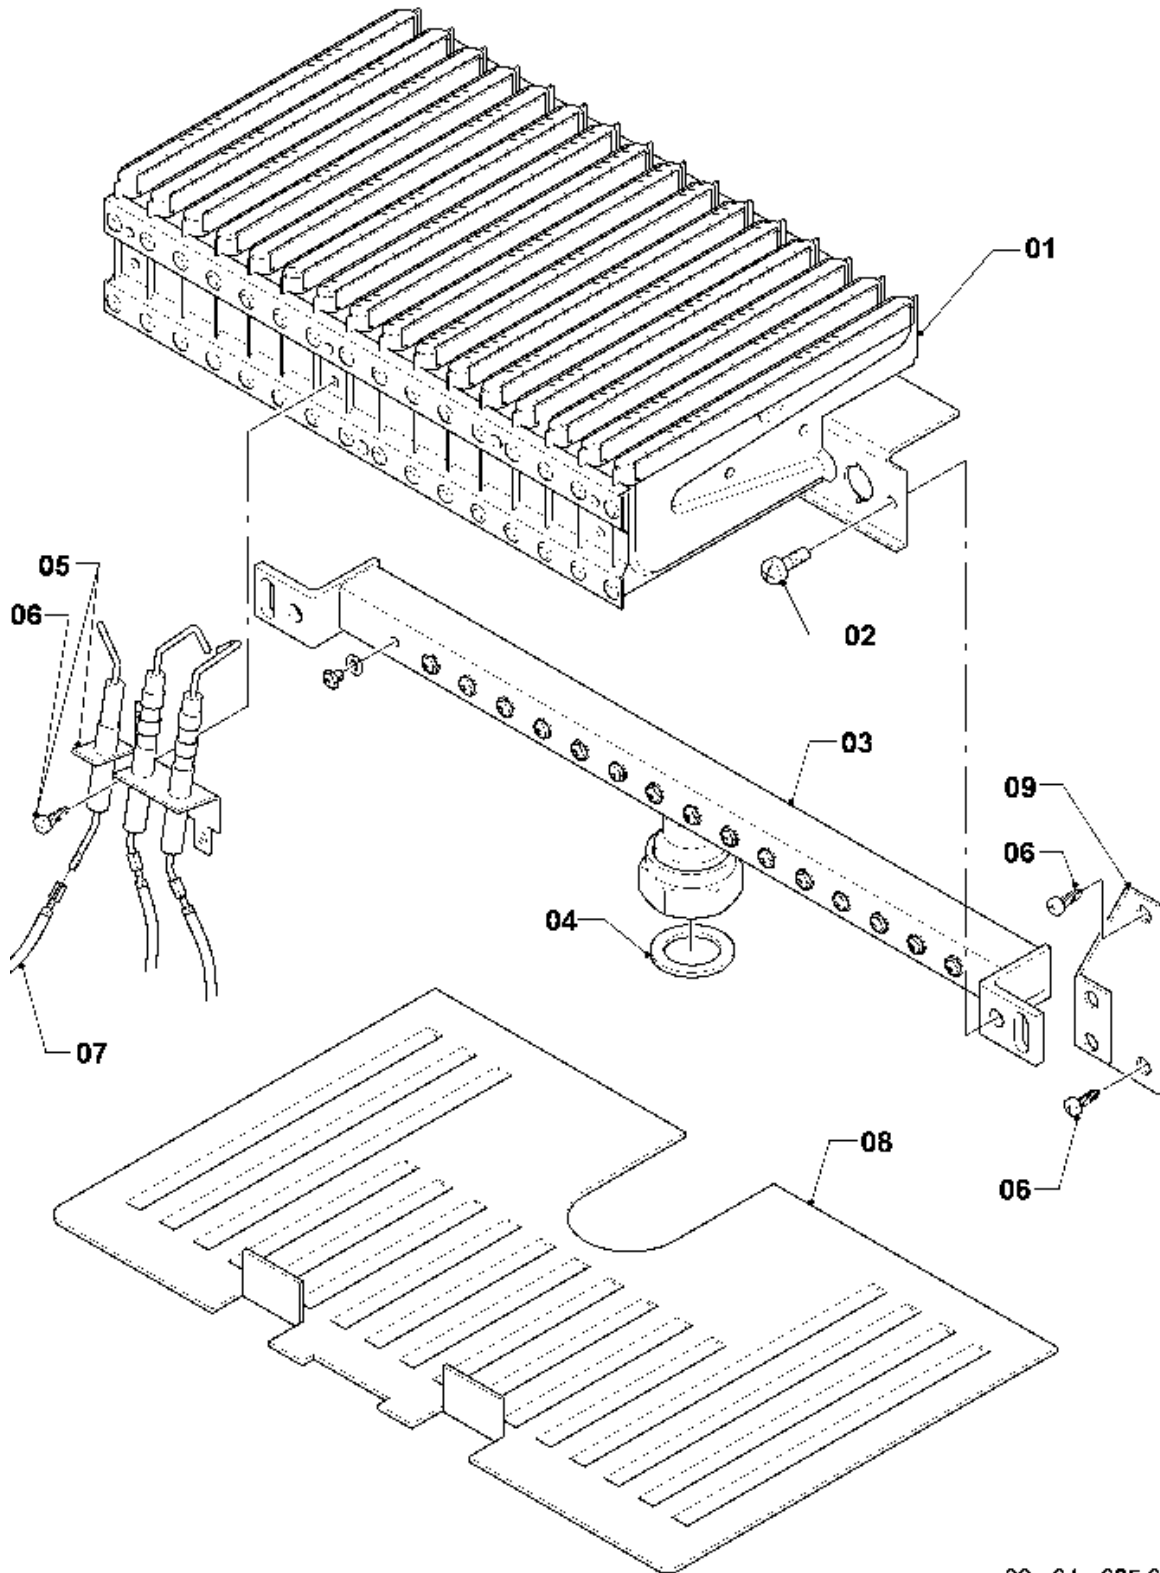

VM/VMW (turbo)

VMW 242/2-3

04 - Quemador

02 - 04 - 035.02

VM/VMW (turbo)

VMW 242/2-3

04 - Quemador

Pos.	Número de artículo	Descripción	Nota
01	031500	Grupo de quemadores	VMW 242/2-3, con pieza 02
02	118937	Tornillo cabeza alomada (M 5x12)	
03	126780	Soporte de quemador 24kW H	VMW 242/2-3, H, con piezas 02,04
03	126781	Soporte de quemador 24/25kW B	VMW 242/2-3, B, con piezas 02,04
04	981142	Junta, (10 p.)	
05	090724	Electrodo	con pieza 06 Este artículo ha sido eliminado.
06	0020107695	Tornillo, (10 p.)	
07	256097	Conjunto cables	
08	-	-	no para estos aparatos
09	098916	Soporte, (2 p.)	con piezas 02,06