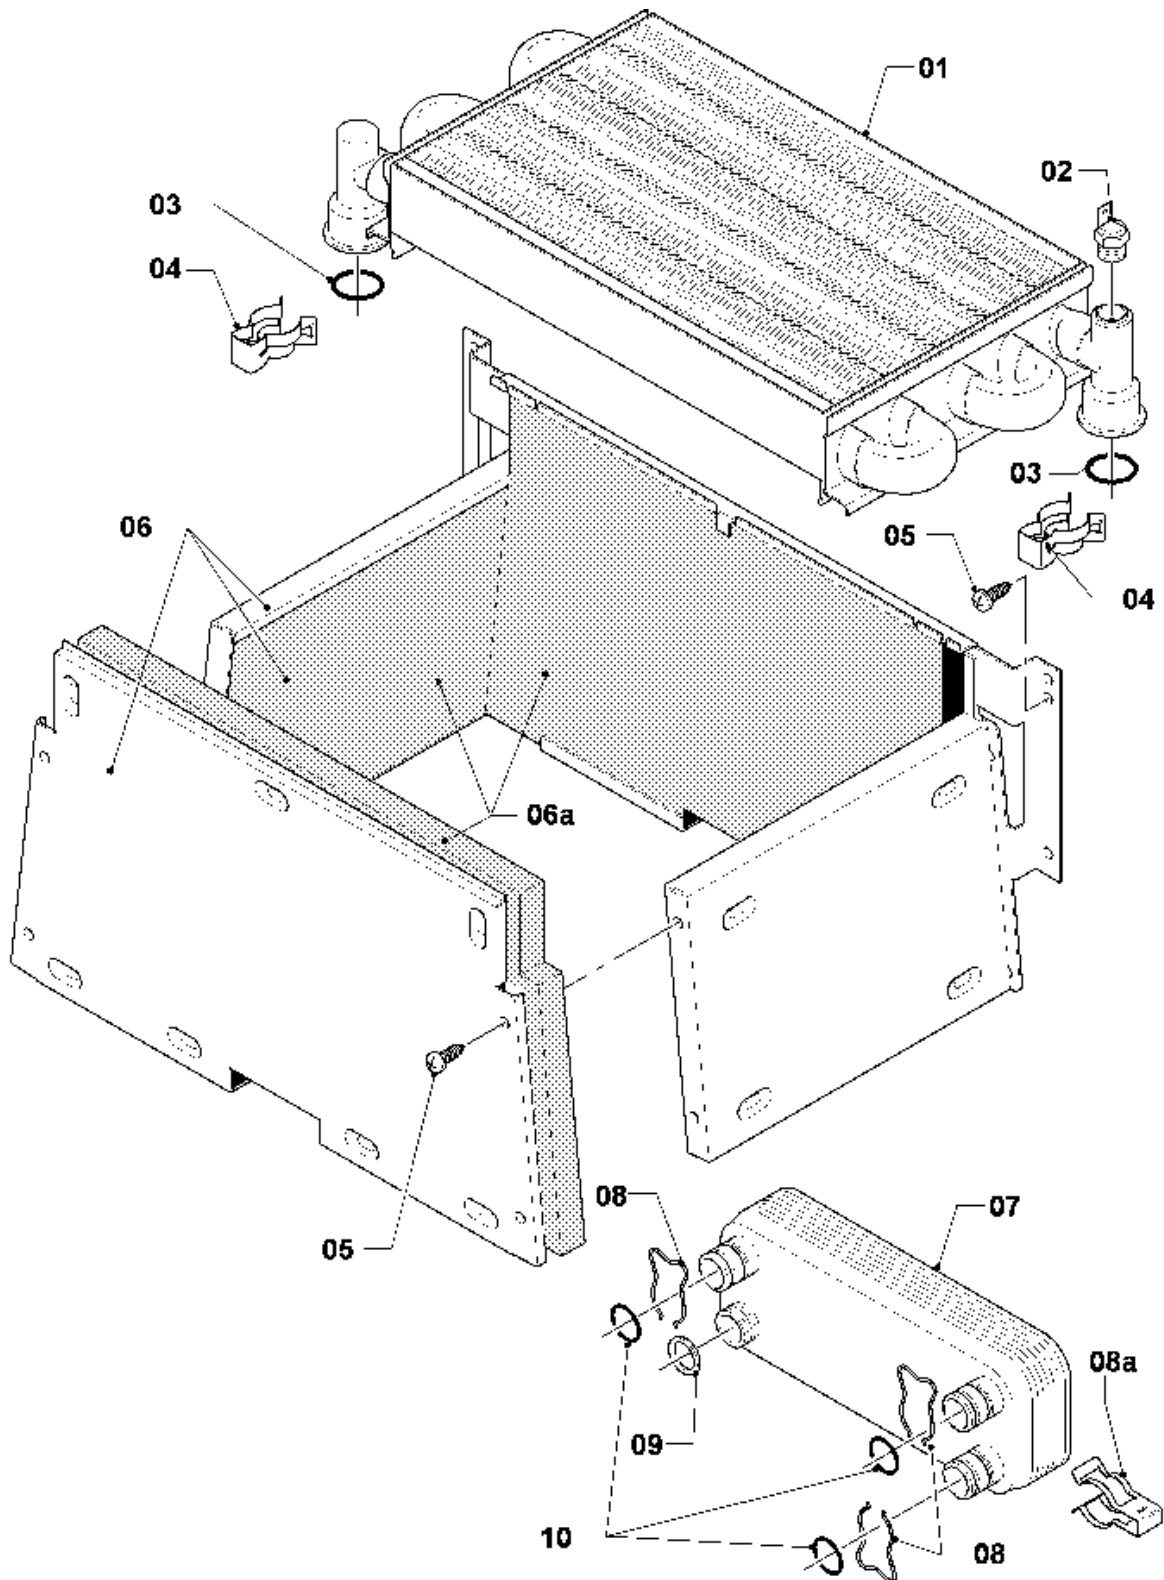

VM/VMW (turbo)

VMW 242/2-3

06 - Intercambiador de calor

02 - 06 - 026.03

VM/VMW (turbo)

VMW 242/2-3

06 - Intercambiador de calor

Pos.	Número de artículo	Descripción	Nota
01	064714	Intercambiador de calor (102 láminas)	VMW 242/2-3, incluidos ambos tubos, con piezas 03,04
02	252805	Sonda NTC	
03	981151	Anillo de cierre, (10 p.)	
04	219621	Resorte, (10 p.)	
05	0020107695	Tornillo, (10 p.)	
06	117546	Cámara de combustión	VMW 242/2-3, con pieza 05
06a	0020082194	Aislamiento (set)	VMW 242/2-3
07	065131	Intercambiador a.c.s. (12 placas)	con piezas 08,09,10
08	219622	Resorte, (10 p.)	
08a	-	-	no para estos aparatos
09	981142	Junta, (10 p.)	
10	981163	Anillo de cierre, (10 p.)