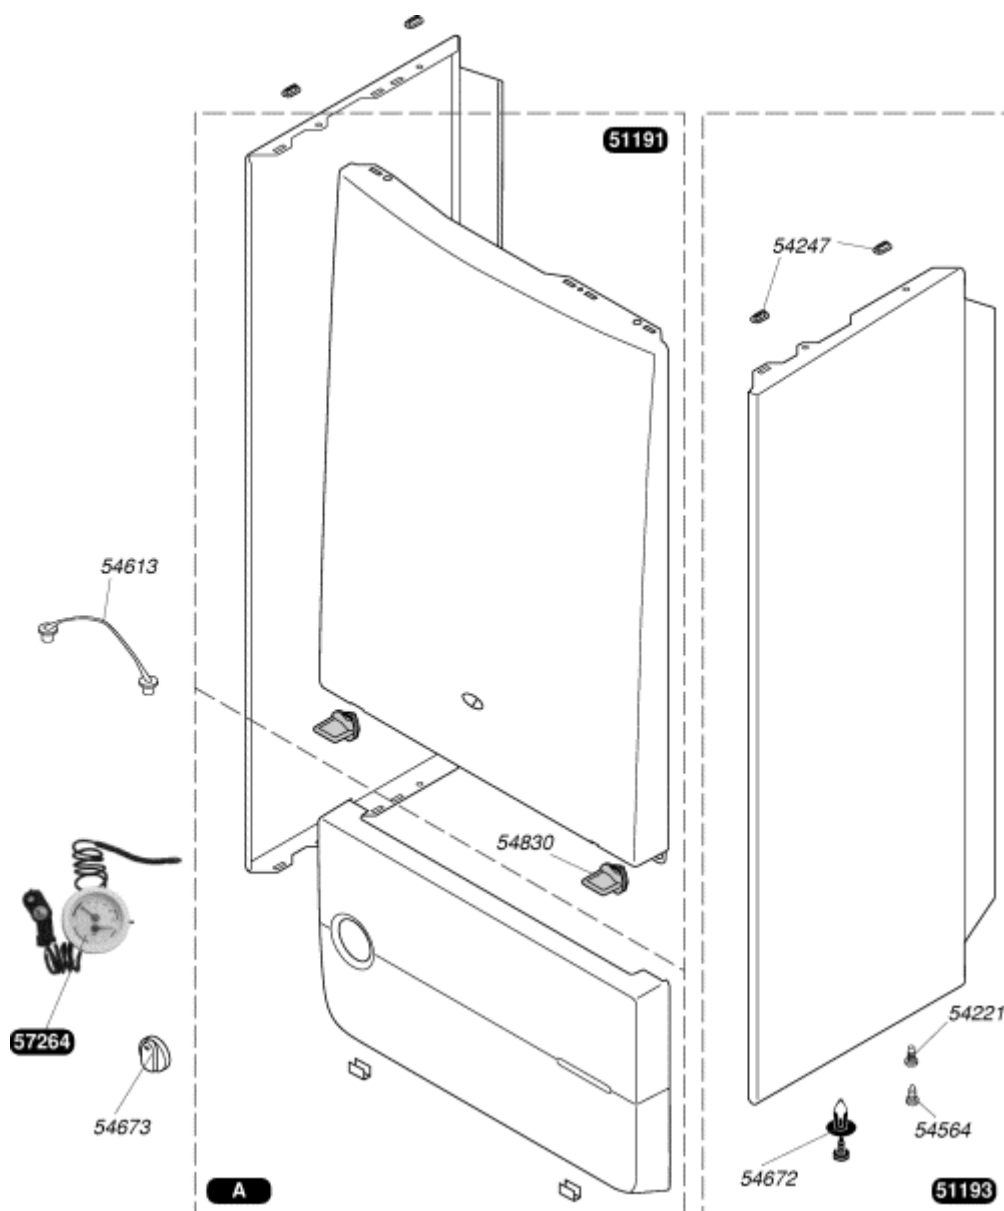

DESPIECE CALDERA SAUNIER DUCAL THEMA C23/F23 ESTANCA Y ATMOSFERICA

51741

57404

52621

54588

52466

52618

54285

54517

54337

S52617

54030

54844

52137

54844

54030