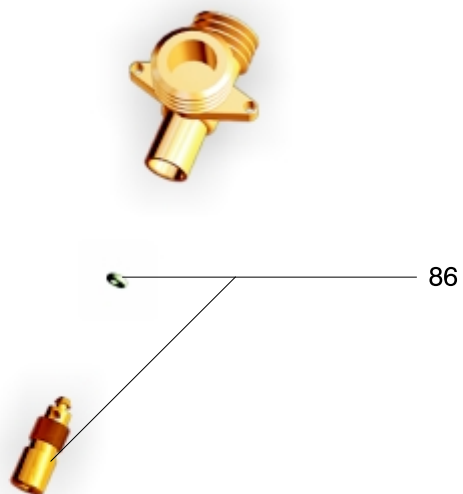

FR VUE ÉCLATÉE SYSTÈME DE SOUPAPES
EAU CHAUDE SANITAIRE - V.01

IT ESPLOSO VALVOLE A.C.S. - V.01

BAXI

GB DOMESTIC HOT WATER
VALVE BLOW-UP - V.01

DE EXPLOSION VENTILARMATUREN
HEIßWASSER - V.01

PT EXPLOÇÃO VALVULAS ÁGUA
QUENTE SANITÁRIA - V.01

CONJUNTO GRIFO
ENTRADA A.C.S.

CONJUNTO GRIFO
SALIDA A.C.S.

ES EXPLOSIÓN VALVULERÍA
CALEFACCIÓN - V.01

FR VUE ÉCLATÉE SYSTÈME DE
SOUPAPES CHAUFFAGE - V.01

IT ESPLOSO VALVOLE RISCALDAMENTO - V.01

BAXI

GB HEATING VALVE BLOW-UP - V.01