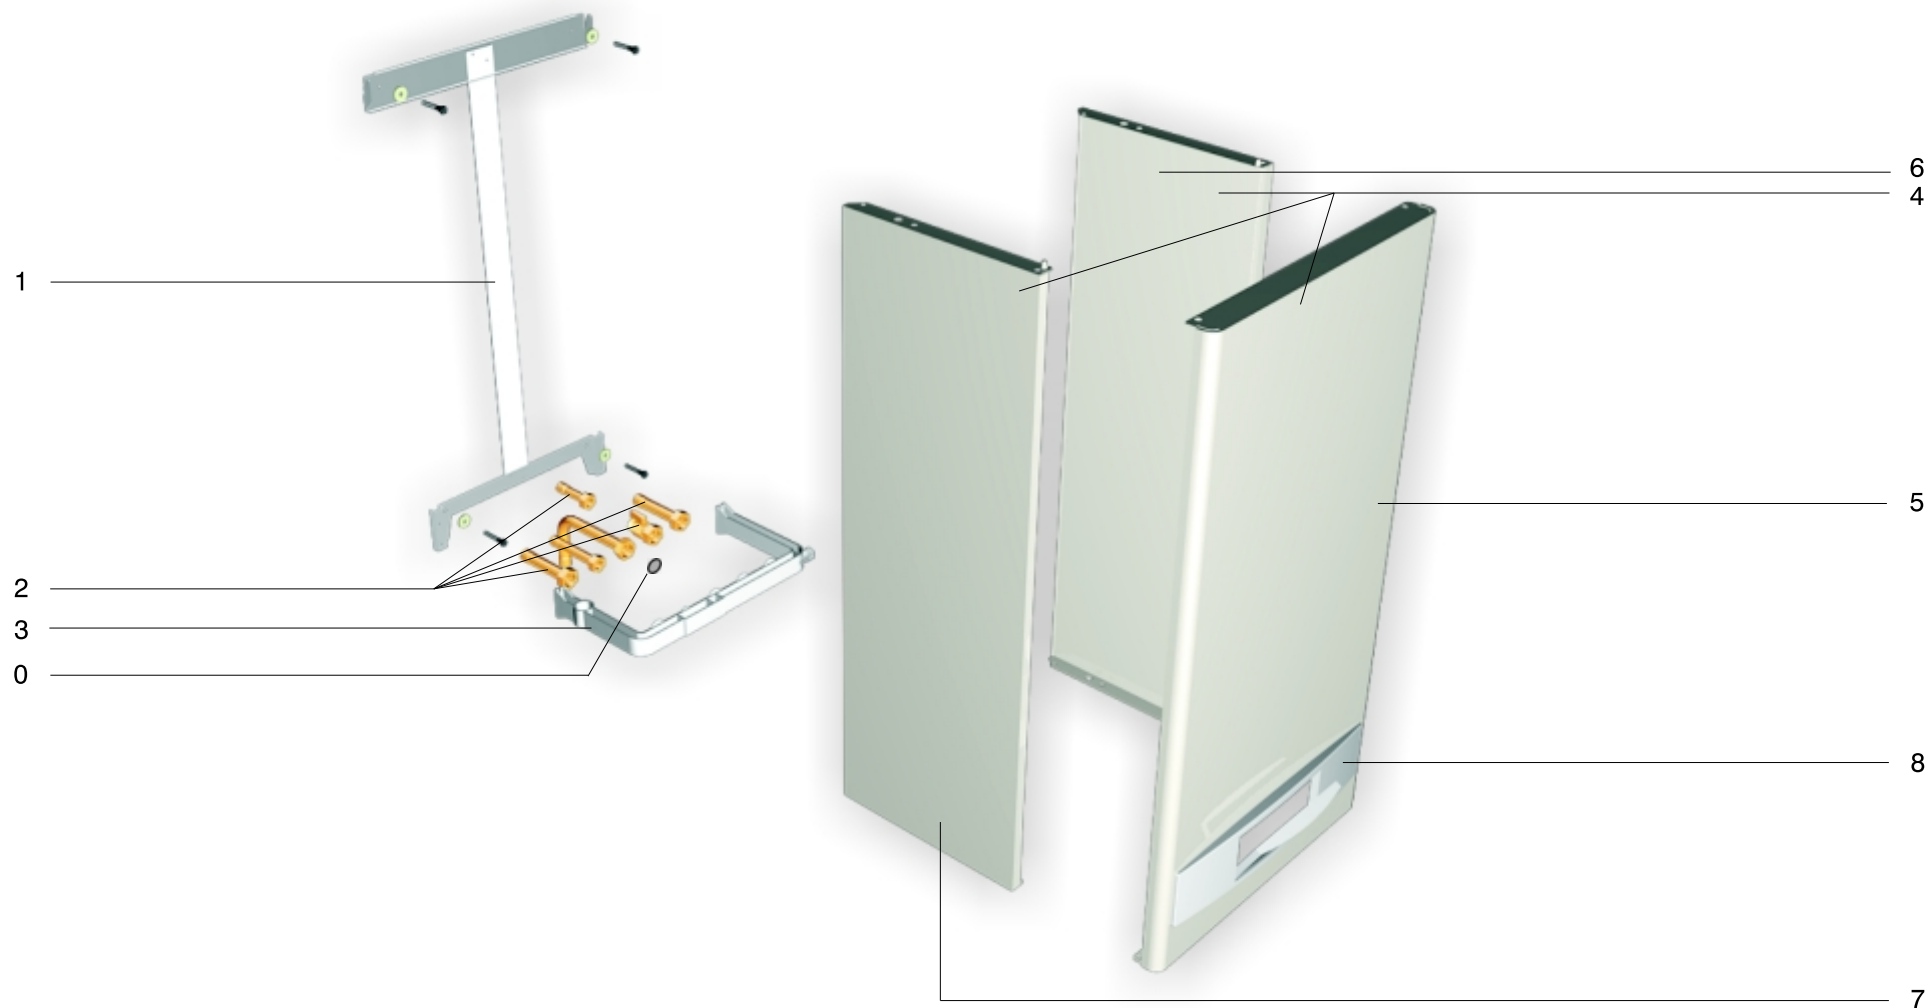

ES EXPLOSIÓN SOPORTE + ENVOLVENTE
CALDERAS RS-20/20 F - V.01

FR VUE ÉCLATÉE SUPPORT + ENVELOPPES
CHAUDIÈRES RS-20/20 F - V.01

IT ESPLOSO SUPPORTO + MANTELLO
CALDAIE RS-20/20 F - V.01

BAXI

GB HOLDER + CASINGS BLOW-UP
RS-20/20 F BOILERS - V.01

DE EXPLOSION HALTERUNG + KESSELMÄNTEL
HEIZKESSEL RS-20/20 F - V.01

PT EXPLOÇÃO SUPORTE + ENVOLVENTE
CALDEIRA RS-20/20 F - V.01

ES EXPLOSIÓN HIDRÁULICA
CALDERAS RS-20/20 F - V.01

FR VUE ÉCLATÉE HYDRAULIQUE
CHAUDIÈRES RS-20/20 F - V.01

IT ESPLOSO IDRAULICO
CALDAIE RS-20/20 F - V.01

BAXI

GB HYDRAULIC BLOW-UP
RS-20/20 F BOILERS - V.01

DE EXPLOSION HYDRAULIK
HEIZKESSEL RS-20/20 F - V.01

PT EXPLOÇÃO HIDRÁULICA
CALDEIRA RS-20/20 F - V.01

ES EXPLOSIÓN GAS + COMBUSTION
CALDERAS RS-20/20 F - V.01