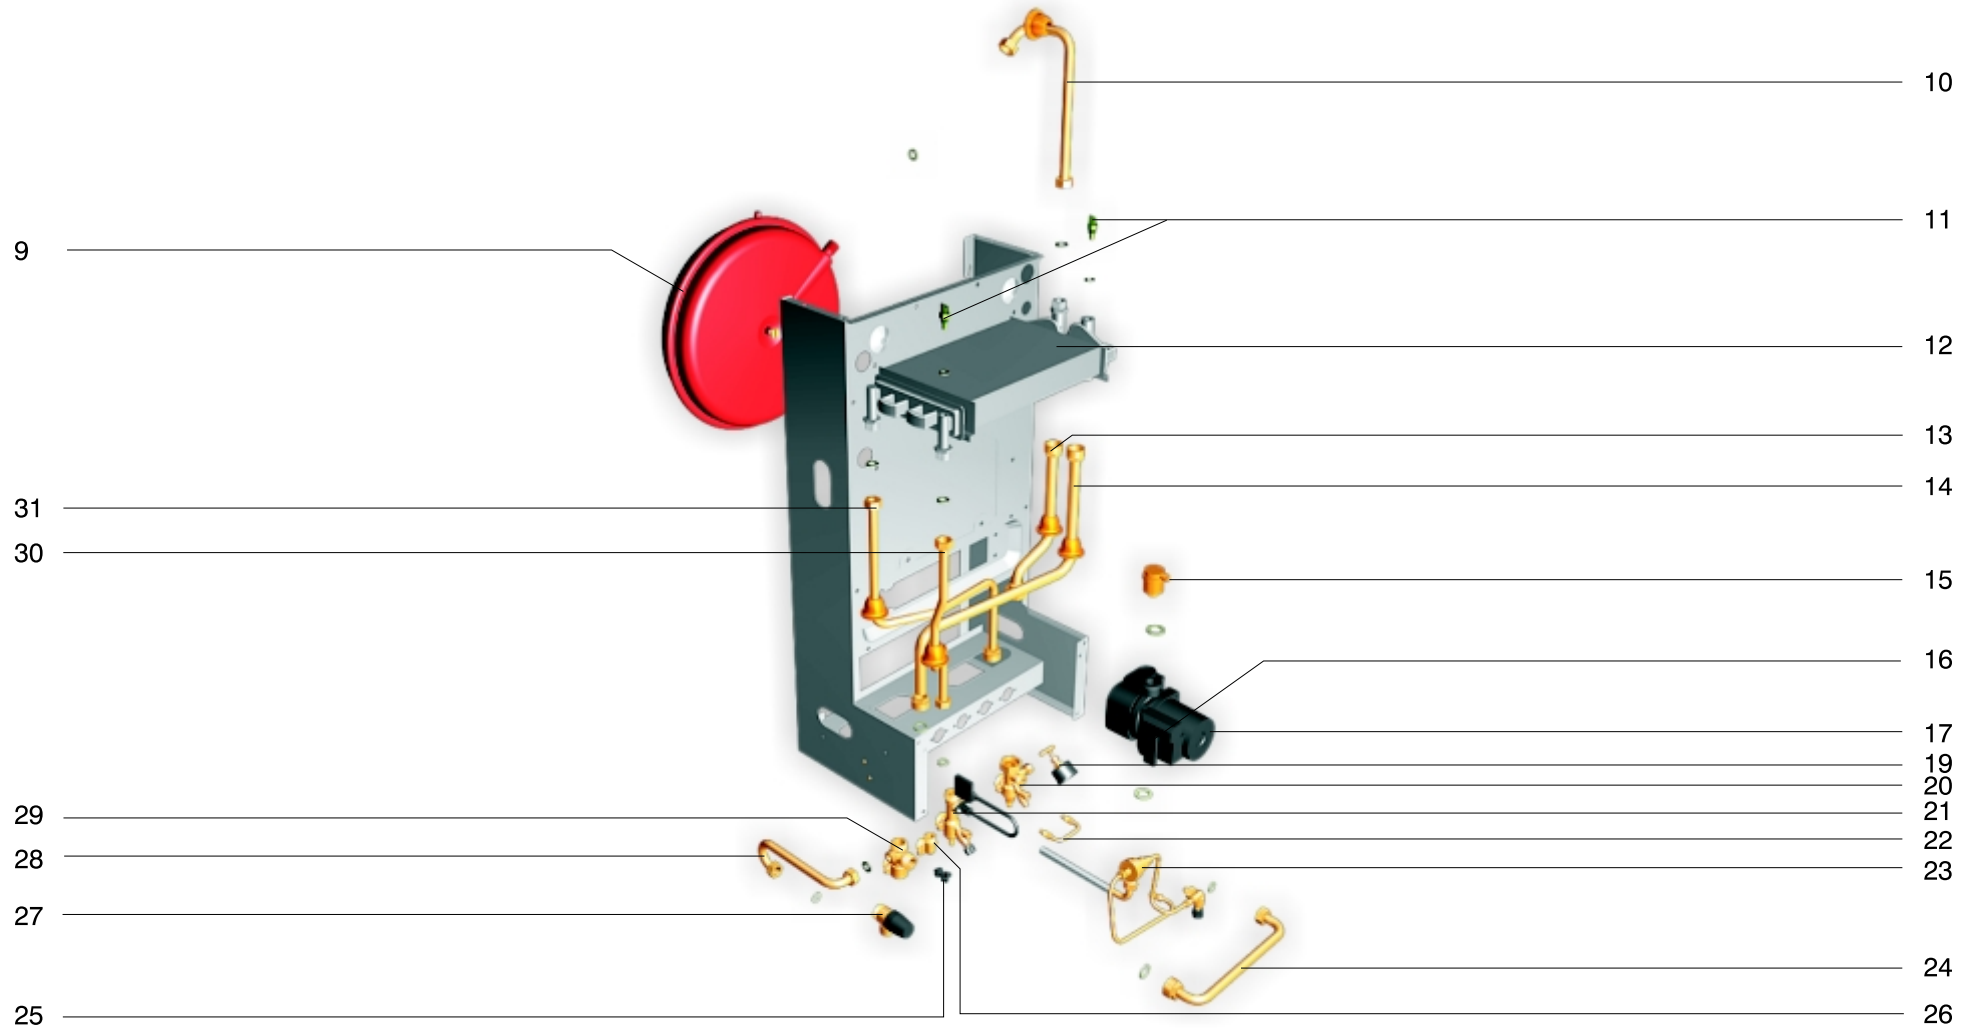

DE EXPLOSION HALTERUNG + KESSELMÄNTEL
HEIZKESSEL RS-20/20 F - V.01

PT EXPLOÇÃO SUPORTE + ENVOLVENTE
CALDEIRA RS-20/20 F - V.01

ES EXPLOSIÓN HIDRÁULICA
CALDERAS RS-20/20 F - V.01

FR VUE ÉCLATÉE HYDRAULIQUE
CHAUDIÈRES RS-20/20 F - V.01

IT ESPLOSO IDRAULICO
CALDAIE RS-20/20 F - V.01

BAXI

GB HYDRAULIC BLOW-UP
RS-20/20 F BOILERS - V.01

DE EXPLOSION HYDRAULIK
HEIZKESSEL RS-20/20 F - V.01

PT EXPLOÇÃO HIDRÁULICA
CALDEIRA RS-20/20 F - V.01

ES EXPLOSIÓN GAS + COMBUSTION
CALDERAS RS-20/20 F - V.01