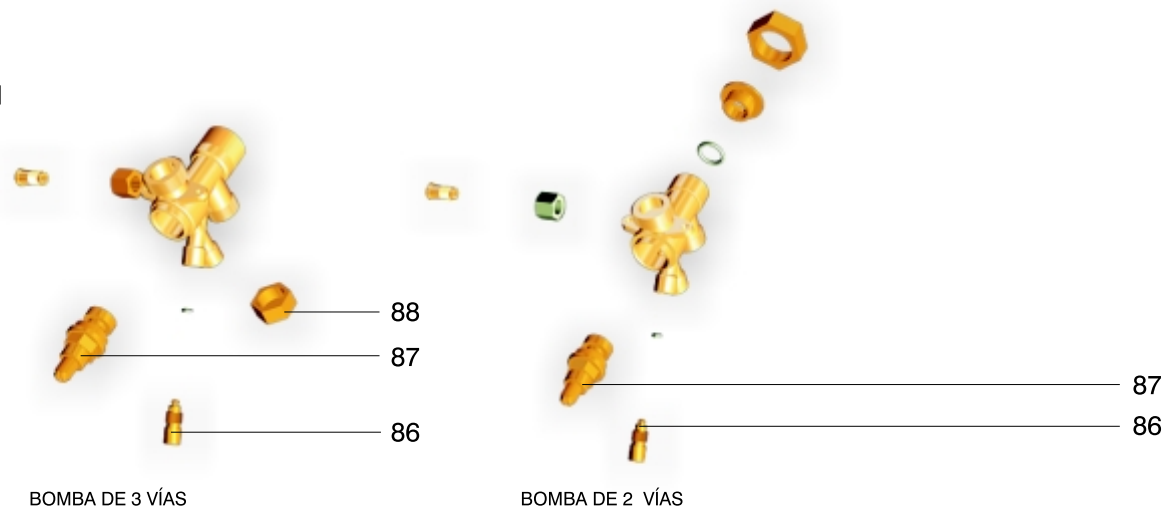

ES EXPLOSIÓN VALVULERÍA
CALEFACCIÓN - V.01

FR VUE ÉCLATÉE SYSTÈME DE
SOUPAPES CHAUFFAGE - V.01

IT ESPLOSO VALVOLE RISCALDAMENTO - V.01

BAXI

GB HEATING VALVE BLOW-UP - V.01

DE EXPLOSION VENTILARMATUREN
HEIZUNG - V.01

PT EXPLOÇÃO VALVULAS AQUECIMENTO -
V.01

CONJUNTO GRIFO
RETORNO CALEFACCIÓN