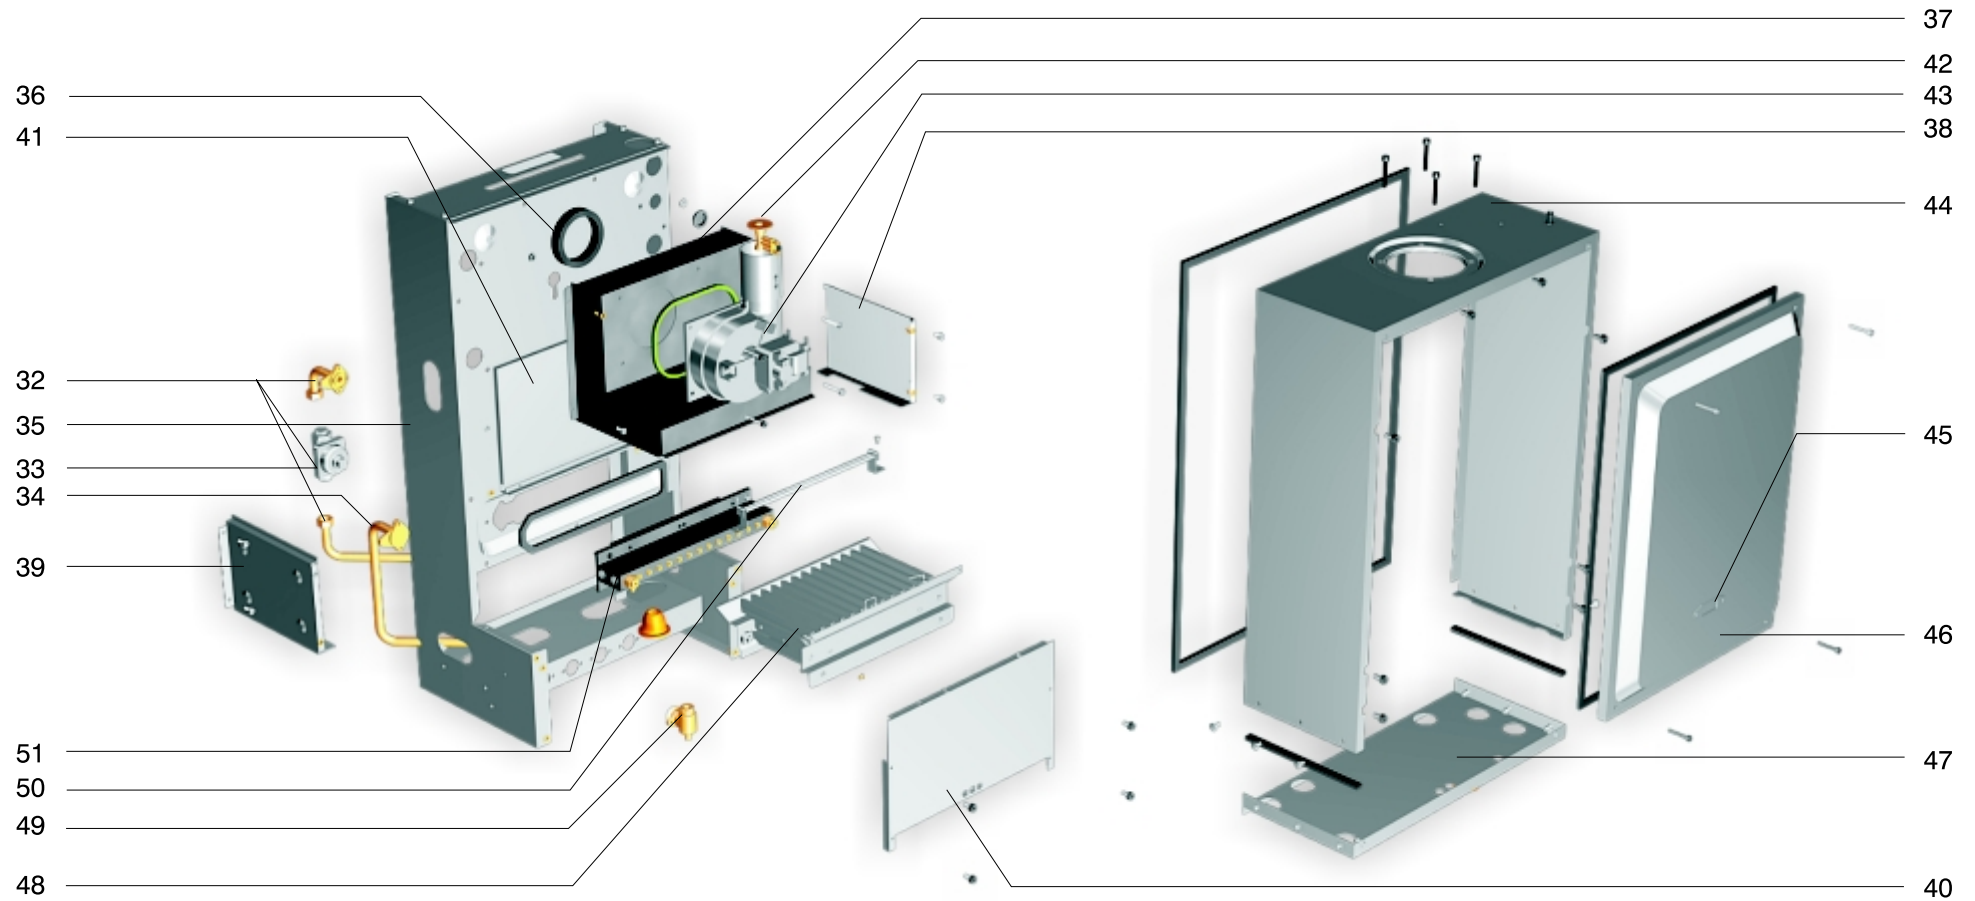

ES EXPLOSIÓN GAS + COMBUSTION
CALDERAS RS-20/20 F - V.01

FR VUE ÉCLATÉE GAZ + COMBUSTION
CHAUDIÈRES RS-20/20 F - V.01

IT ESPLOSO GAS + COMBUSTIONE
CALDAIE RS-20/20 F - V.01

BAXI

GB GAS + COMBUSTION BLOW-UP,
RS-20/20 F BOILERS - V.01

DE EXPLOSION GAS + VERBRENNUNG
HEIZKESSEL RS-20/20 F - V.01

PT EXPLOÇÃO GAS + COMBUSTÃO
CALDEIRA RS-20/20 F - V.01