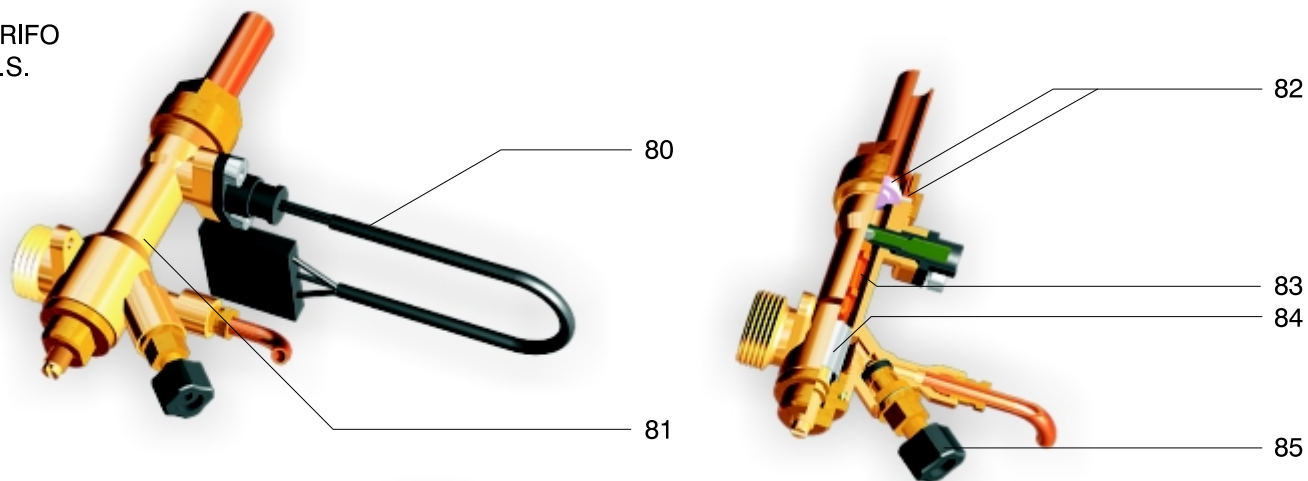

ES EXPLOSIÓN VALVULERÍA
AGUA CALIENTE SANITARIA - V.01

FR VUE ÉCLATÉE SYSTÈME DE SOUPAPES
EAU CHAUDE SANITAIRE - V.01

IT ESPLOSO VALVOLE A.C.S. - V.01

BAXI

GB DOMESTIC HOT WATER
VALVE BLOW-UP - V.01

DE EXPLOSION VENTILARMATUREN
HEIßWASSER - V.01

PT EXPLOÇÃO VALVULAS ÁGUA
QUENTE SANITÁRIA - V.01

CONJUNTO GRIFO
ENTRADA A.C.S.